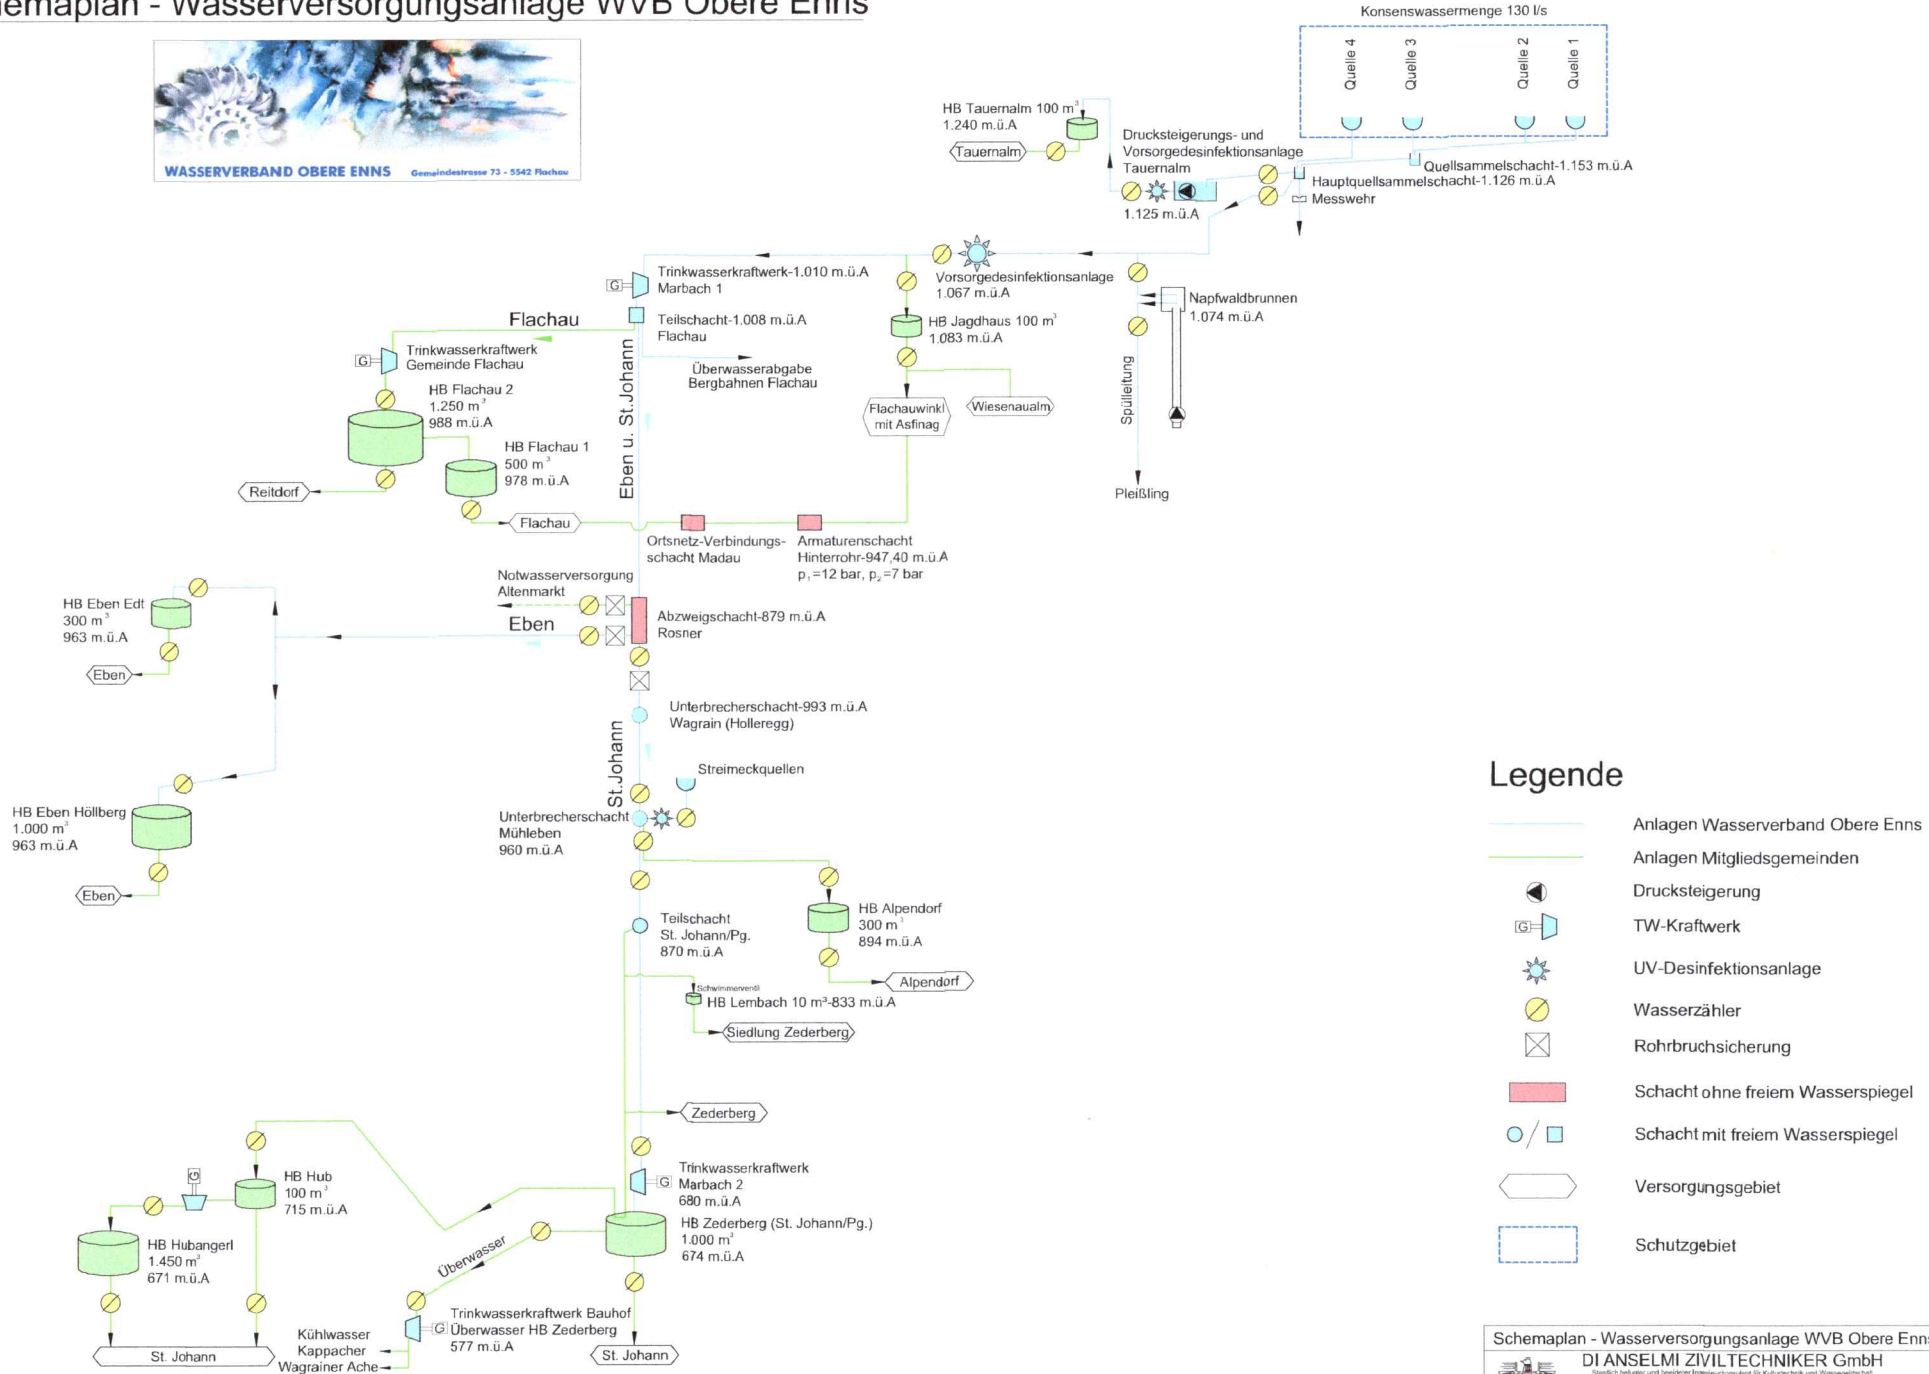

Schemaplan - Wasserversorgungsanlage WVVB Obere Enns

- Anlagen Wasserverband Obere Enns
- Anlagen Mitgliedsgemeinden
- Drucksteigerung
- TW-Kraftwerk
- UV-Desinfektionsanlage
- Wasserzähler
- Rohrbruchsicherung
- Schacht ohne freiem Wasserspiegel
- Schacht mit freiem Wasserspiegel
- Versorgungsgebiet
- Schutzgebiet